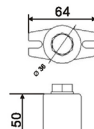

LK812

尺寸圖
DIMENSION

2P保險絲座
10A 250V
電木
Fuse Holder
Bakelite

100PCS/Box

LK821(AC)

LK821-D(DC-24)

尺寸圖
DIMENSION

保險絲座上蓋
附指示燈
塑膠
Fuse Cover
Plastic

100PCS/Box

LK8100

尺寸圖
DIMENSION

端子盤
(固定式)
3P100A 600V
電木
Terminal Block
Bakelite

6pcs/Box

LK801

TB-25,5/16螺絲,50PCS
(另有摔不破端子座)

尺寸圖
DIMENSION

LK802

TB-40,5/16螺絲
20PCS

尺寸圖
DIMENSION

LK841

TB-40,1/2螺絲
20PCS

尺寸圖
DIMENSION

獨立端子
丸型(電木座)
電木
Terminal Seat
Bakelite

LK803

TB-40,5/16螺絲
20PCS

尺寸圖
DIMENSION

LK842

TB-40,1/2螺絲
20PCS

尺寸圖
DIMENSION

LK843

TB-84,1/2螺絲
8PCS

尺寸圖
DIMENSION