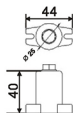

LK812

尺寸圖
DIMENSION

2P保險絲座
10A 250V
電木
Fuse Holder
Bakelite

100PCS/Box

LK821(AC)

LK821-D(DC-24)

尺寸圖
DIMENSION

保險絲座上蓋
附指示燈
塑膠
Fuse Cover
Plastic

100PCS/Box

LK8100

尺寸圖
DIMENSION

端子盤
(固定式)
3P100A 600V
電木
Terminal Block
Bakelite

6pcs/Box

LK801

TB-25,5/16螺絲,50PCS
(另有摔不破端子座)

尺寸圖
DIMENSION

LK802

TB-40,5/16螺絲
20PCS

尺寸圖
DIMENSION

LK841

TB-40,1/2螺絲
20PCS

尺寸圖
DIMENSION

獨立端子
丸型(電木座)
電木
Terminal Seat
Bakelite

LK803

TB-40,5/16螺絲
20PCS

尺寸圖
DIMENSION

LK842

TB-40,1/2螺絲
20PCS

尺寸圖
DIMENSION

LK843

TB-84,1/2螺絲
8PCS

尺寸圖
DIMENSION