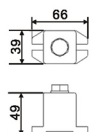

100PCS/Box

LK8100

尺寸圖
DIMENSION

端子盤
(固定式)
3P100A 600V
電木
Terminal Block
Bakelite

6pcs/Box

LK801

TB-25,5/16螺絲,50PCS
(另有摔不破端子座)

尺寸圖
DIMENSION

LK802

TB-40,5/16螺絲
20PCS

尺寸圖
DIMENSION

LK841

TB-40,1/2螺絲
20PCS

尺寸圖
DIMENSION

獨立端子
丸型(電木座)
電木
Terminal Seat
Bakelite

LK803

TB-40,5/16螺絲
20PCS

尺寸圖
DIMENSION

LK842

TB-40,1/2螺絲
20PCS

尺寸圖
DIMENSION

LK843

TB-84,1/2螺絲
8PCS

尺寸圖
DIMENSION