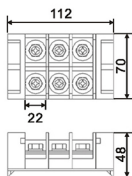

LK812

尺寸圖
DIMENSION

2P保險絲座
10A 250V
電木
Fuse Holder
Bakelite

100PCS/Box

LK821(AC)

LK821-D(DC-24)

尺寸圖
DIMENSION

保險絲座上蓋
附指示燈
塑膠
Fuse Cover
Plastic

100PCS/Box

LK8100

尺寸圖
DIMENSION

端子盤
(固定式)
3P100A 600V
電木
Terminal Block
Bakelite

6pcs/Box

LK801

TB-25,5/16螺絲,50PCS
(另有摔不破端子座)

尺寸圖
DIMENSION

LK802

TB-40,5/16螺絲
20PCS

尺寸圖
DIMENSION

LK841

TB-40,1/2螺絲
20PCS

尺寸圖
DIMENSION

獨立端子
丸型(電木座)
電木
Terminal Seat
Bakelite

LK803

TB-40,5/16螺絲
20PCS

尺寸圖
DIMENSION

LK842

TB-40,1/2螺絲
20PCS

尺寸圖
DIMENSION

LK843

TB-84,1/2螺絲
8PCS

尺寸圖
DIMENSION