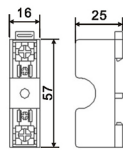

LK811

尺寸圖
DIMENSION

1P保險絲座
10A 250V
電木
Fuse Holder
Bakelite

100PCS/Box

LK811-A

尺寸圖
DIMENSION

1P保險絲座
(軌道式)
10A 250V
塑膠
Fuse Holder
Plastic

100PCS/Box

LK812

尺寸圖
DIMENSION

2P保險絲座
10A 250V
電木
Fuse Holder
Bakelite

100PCS/Box

LK821(AC)

LK821-D(DC-24)

尺寸圖
DIMENSION

保險絲座上蓋
附指示燈
塑膠
Fuse Cover
Plastic

100PCS/Box

LK8100

尺寸圖
DIMENSION

端子盤
(固定式)
3P100A 600V
電木
Terminal Block
Bakelite

6pcs/Box

LK801

TB-25,5/16螺絲,50PCS
(另有摔不破端子座)

尺寸圖
DIMENSION

TB-40,5/16螺絲
20PCS

尺寸圖
DIMENSION

LK842

TB-40,1/2螺絲
20PCS

尺寸圖
DIMENSION

LK843

TB-84,1/2螺絲
8PCS

尺寸圖
DIMENSION