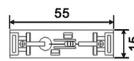

LK812

尺寸圖
DIMENSION

2P保險絲座
10A 250V
電木
Fuse Holder
Bakelite

100PCS/Box

LK821(AC)

LK821-D(DC-24)

尺寸圖
DIMENSION

保險絲座上蓋
附指示燈
塑膠
Fuse Cover
Plastic

100PCS/Box

LK8100

尺寸圖
DIMENSION

端子盤
(固定式)
3P100A 600V
電木
Terminal Block
Bakelite

6pcs/Box

LK801

TB-25,5/16螺絲,50PCS
(另有摔不破端子座)

尺寸圖
DIMENSION