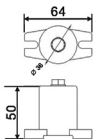

LK812

尺寸圖
DIMENSION

2P保險絲座
10A 250V
電木
Fuse Holder
Bakelite

100PCS/Box

LK821(AC)

LK821-D(DC-24)

尺寸圖
DIMENSION

保險絲座上蓋
附指示燈
塑膠
Fuse Cover
Plastic

100PCS/Box

LK8100

尺寸圖
DIMENSION

端子盤
(固定式)
3P100A 600V
電木
Terminal Block
Bakelite

6pcs/Box

LK801

TB-25,5/16螺絲,50PCS
(另有摔不破端子座)

尺寸圖
DIMENSION

LK802

TB-40,5/16螺絲
20PCS

尺寸圖
DIMENSION

LK841

TB-40,1/2螺絲
20PCS

尺寸圖
DIMENSION

獨立端子
丸型(電木座)
電木
Terminal Seat
Bakelite

LK803

TB-40,5/16螺絲
20PCS

尺寸圖
DIMENSION

LK842

TB-40,1/2螺絲
20PCS

尺寸圖
DIMENSION

LK843

TB-84,1/2螺絲
8PCS

尺寸圖
DIMENSION