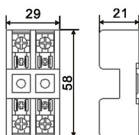

LK811

尺寸圖
DIMENSION

1P保險絲座
10A 250V
電木
Fuse Holder
Bakelite

100PCS/Box

LK811-A

尺寸圖
DIMENSION

1P保險絲座
(軌道式)
10A 250V
塑膠
Fuse Holder
Plastic

100PCS/Box

LK812

尺寸圖
DIMENSION

2P保險絲座
10A 250V
電木
Fuse Holder
Bakelite

100PCS/Box

LK821(AC)

LK821-D(DC-24)

尺寸圖
DIMENSION

保險絲座上蓋
附指示燈
塑膠
Fuse Cover
Plastic

100PCS/Box

LK8100

尺寸圖
DIMENSION

端子盤
(固定式)
3P100A 600V
電木
Terminal Block
Bakelite

6pcs/Box

LK801

TB-25,5/16螺絲,50PCS
(另有摔不破端子座)

尺寸圖
DIMENSION

TB-40,5/16螺絲
20PCS

尺寸圖
DIMENSION

LK842

TB-40,1/2螺絲
20PCS

尺寸圖
DIMENSION

LK843

TB-84,1/2螺絲
8PCS

尺寸圖
DIMENSION