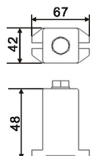

100PCS/Box

LK8100

尺寸圖
DIMENSION

端子盤
(固定式)
3P100A 600V
電木
Terminal Block
Bakelite

6pcs/Box

LK801

TB-25,5/16螺絲,50PCS
(另有摔不破端子座)

尺寸圖
DIMENSION

LK802

TB-40,5/16螺絲
20PCS

尺寸圖
DIMENSION

LK841

TB-40,1/2螺絲
20PCS

尺寸圖
DIMENSION

獨立端子
丸型(電木座)
電木
Terminal Seat
Bakelite

LK803

TB-40,5/16螺絲
20PCS

尺寸圖
DIMENSION

LK842

TB-40,1/2螺絲
20PCS

尺寸圖
DIMENSION

LK843

TB-84,1/2螺絲
8PCS

尺寸圖
DIMENSION