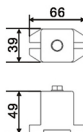

100PCS/Box

LK8100

尺寸圖
DIMENSION

端子盤
(固定式)
3P100A 600V
電木
Terminal Block
Bakelite

6pcs/Box

LK801

TB-25,5/16螺絲,50PCS
(另有摔不破端子座)

尺寸圖
DIMENSION

LK802

TB-40,5/16螺絲
20PCS

尺寸圖
DIMENSION

LK841

TB-40,1/2螺絲
20PCS

尺寸圖
DIMENSION

獨立端子
丸型(電木座)
電木
Terminal Seat
Bakelite

LK803

TB-40,5/16螺絲
20PCS

尺寸圖
DIMENSION

LK842

TB-40,1/2螺絲
20PCS

尺寸圖
DIMENSION

LK843

TB-84,1/2螺絲
8PCS

尺寸圖
DIMENSION