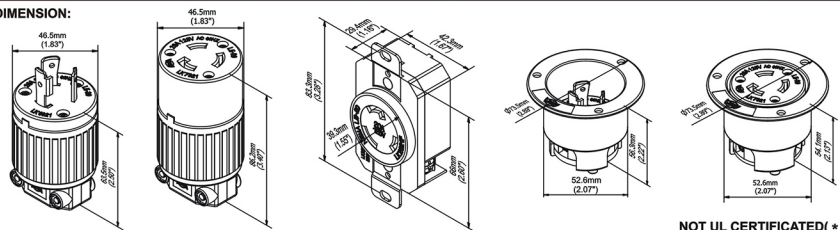

20A,30A NEMA 引掛式插頭. 插座. 連接器

20A,30A NEMA LOCKING CONFIGURATIONS

NEMA LOCKING CONFIGURATIONS

AMPS	POLES / WIRES	VOLTAGE	NEMA CONFIG.	PLUG	CONNECTOR	RECEPTACLE	FLANGED INLET	FLANGED OUTLET
20A	2P 3W	125V		LK-6321	LK-7321	LK-2321F	LK-6321FI	LK-7321FO
		250V		LK-6322	LK-7322	LK-2322F	LK-6322FI	LK-7322FO
		277V		--	--	--	--	--
		480V		LK-6324(+)	LK-7324(+)	LK-2324F(+)	LK-6324FI(+)	LK-7324FO(+)
30A	2P 3W	125V		LK-6331	LK-7331	LK-2331F	LK-6331FI	LK-7331FO
		250V		LK-6332	LK-7332	LK-2332F	LK-6332FI	LK-7332FO
		277V		--	--	--	--	--
		480V		LK-6334(+)	LK-7334(+)	LK-2334F(+)	LK-6334FI(+)	LK-7334FO(+)

DIMENSION:

NOT UL CERTIFICATED(★)